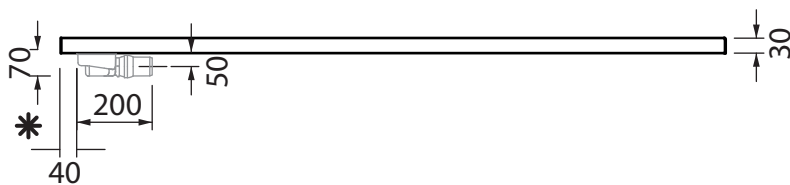

Collezione - Collection:
Articolo - Code:

Long Life
da LL745 fino a LL780

* dimensioni della piletta
da queste regolarsi per scasso
sul massetto

N.B.: Le misure indicate possono subire una variazione dello 0,8 % circa, dovuta ad usura degli stampi o a piccole variazioni delle caratteristiche tecniche relative alle materie prime che compongono l'impasto.

Collezione - Collection:
Articolo - Code:

Long Life
da LL800 fino a LL840

* dimensioni della piletta
da queste regolarsi per scasso
sul massetto

N.B.: Le misure indicate possono subire una variazione dello 0,8 % circa, dovuta ad usura degli stampi o a piccole variazioni delle caratteristiche tecniche relative alle materie prime che compongono l'impasto.