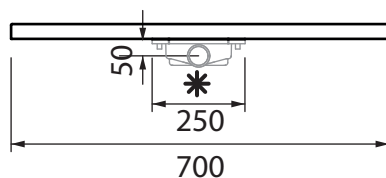

Collezione - Collection:
Articolo - Code:

Long Life
da LL745 fino a LL780

* dimensioni della piletta
da queste regolarsi per scasso
sul massetto

N.B.: Le misure indicate possono subire una variazione dello 0,8 % circa, dovuta ad usura degli stampi o a piccole variazioni delle caratteristiche tecniche relative alle materie prime che compongono l'impasto.