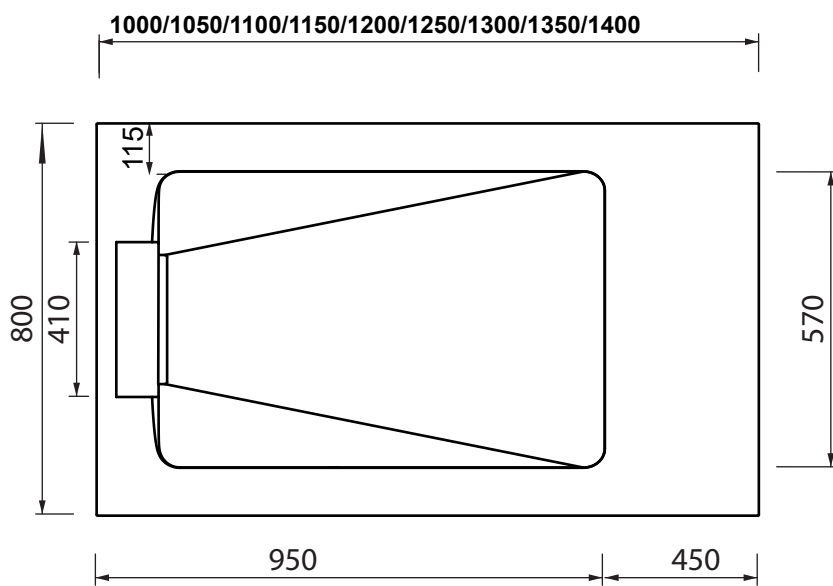

Collezione - Collection:
Articolo - Code:

Long Life
da LL800 fino a LL840

* dimensioni della piletta
da queste regolarsi per scasso
sul massetto

N.B.: Le misure indicate possono subire una variazione dello 0,8 % circa, dovuta ad usura degli stampi o a piccole variazioni delle caratteristiche tecniche relative alle materie prime che compongono l'impasto.