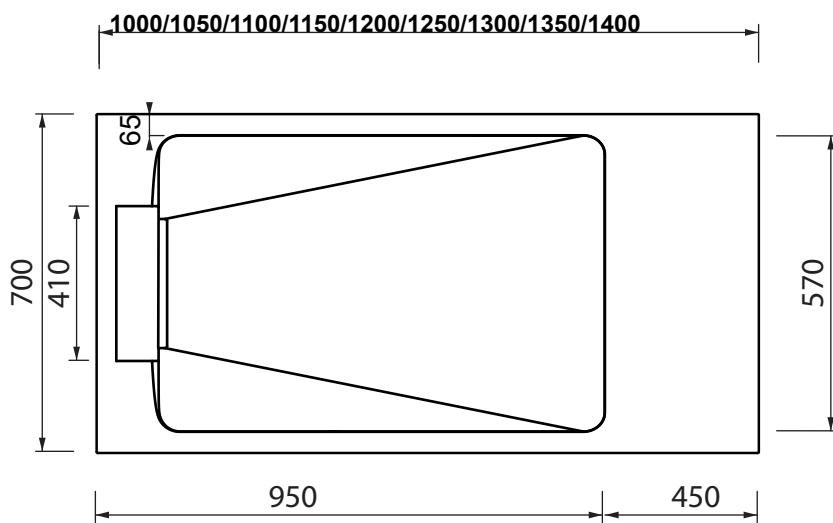

Collezione - Collection:
Articolo - Code:

Long Life
da LL700 fino a LL740

* dimensioni della piletta
da queste regolarsi per scasso
sul massetto

N.B.: Le misure indicate possono subire una variazione dello 0,8 % circa, dovuta ad usura degli stampi o a piccole variazioni delle caratteristiche tecniche relative alle materie prime che compongono l'impasto.

Collezione - Collection:
Articolo - Code:

Long Life
da LL745 fino a LL780

* dimensioni della piletta
da queste regolarsi per scasso
sul massetto

N.B.: Le misure indicate possono subire una variazione dello 0,8 % circa, dovuta ad usura degli stampi o a piccole variazioni delle caratteristiche tecniche relative alle materie prime che compongono l'impasto.