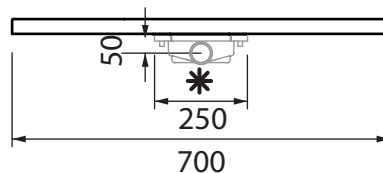

Collezione - Collection:
Articolo - Code:

Long Life
da LL700 fino a LL740

* dimensioni della piletta
da queste regolarsi per scasso
sul massetto

N.B.: Le misure indicate possono subire una variazione dello 0,8 % circa, dovuta ad usura degli stampi o a piccole variazioni delle caratteristiche tecniche relative alle materie prime che compongono l'impasto.

Collezione - Collection:
Articolo - Code:

Long Life
da LL745 fino a LL780

* dimensioni della piletta
da queste regolarsi per scasso
sul massetto

N.B.: Le misure indicate possono subire una variazione dello 0,8 % circa, dovuta ad usura degli stampi o a piccole variazioni delle caratteristiche tecniche relative alle materie prime che compongono l'impasto.