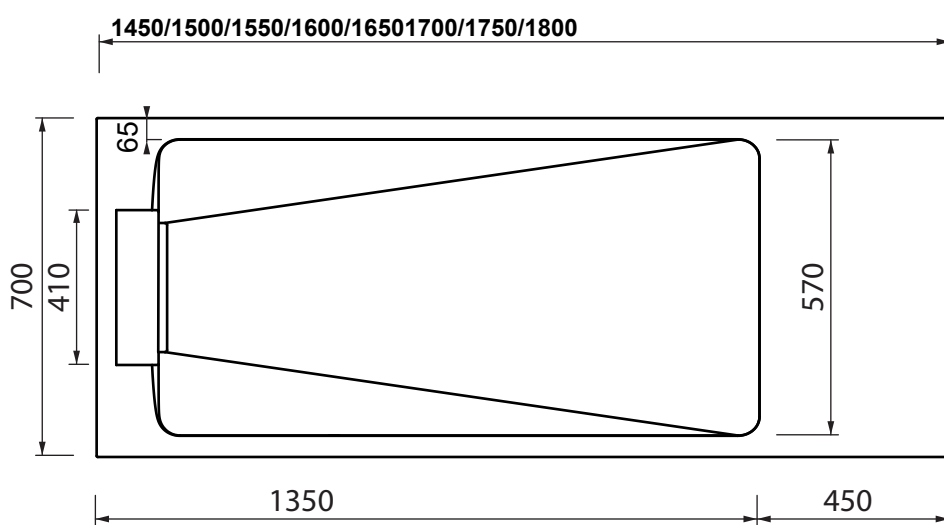

Collezione - Collection:
Articolo - Code:

Long Life
da LL700 fino a LL740

* dimensioni della piletta
da queste regolarsi per scasso
sul massetto

N.B.: Le misure indicate possono subire una variazione dello 0,8 % circa, dovuta ad usura degli stampi o a piccole variazioni delle caratteristiche tecniche relative alle materie prime che compongono l'impasto.

N.B.: Indicated size could have a variation of about 0,8 % due to the usure of the moulds or the small variations of the raw materials' technical characteristics used in the mixture.

SDR ceramiche srl

Località Quartaccio, snc 01034 Fabrica Di Roma (VT) tel. +39 0761 541055 - tecnico@sdr ceramiche.it - www.sdr ceramiche.it

Collezione - Collection:
Articolo - Code:

Long Life
da LL745 fino a LL780

* dimensioni della piletta
da queste regolarsi per scasso
sul massetto

N.B.: Le misure indicate possono subire una variazione dello 0,8 % circa, dovuta ad usura degli stampi o a piccole variazioni delle caratteristiche tecniche relative alle materie prime che compongono l'impasto.