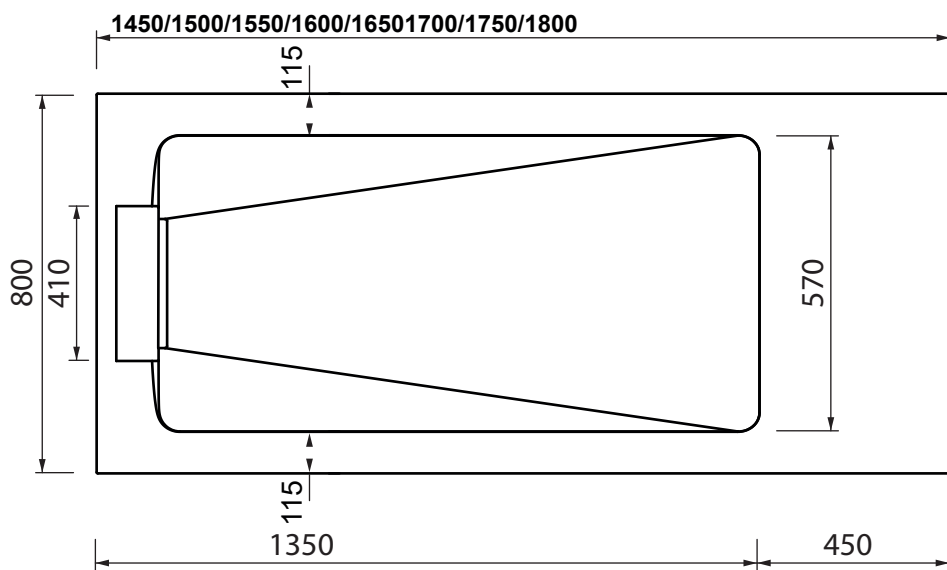

Collezione - Collection:
Articolo - Code:

Long Life
da LL800 fino a LL840

* dimensioni della piletta
da queste regolarsi per scasso
sul massetto

N.B.: Le misure indicate possono subire una variazione dello 0,8 % circa, dovuta ad usura degli stampi o a piccole variazioni delle caratteristiche tecniche relative alle materie prime che compongono l'impasto.

N.B.: Indicated size could have a variation of about 0,8 % due to the usure of the moulds or the small variations of the raw materials' technical characteristics used in the mixture.

SDR ceramiche srl

Località Quartaccio, snc 01034 Fabrica Di Roma (VT) tel. +39 0761 541055 - tecnico@sdr ceramiche.it - www.sdr ceramiche.it

Collezione - Collection:
Articolo - Code:

Long Life
da LL845 fino a LL880

* dimensioni della piletta
da queste regolarsi per scasso
sul massetto

N.B.: Le misure indicate possono subire una variazione dello 0,8 % circa, dovuta ad usura degli stampi o a piccole variazioni delle caratteristiche tecniche relative alle materie prime che compongono l'impasto.